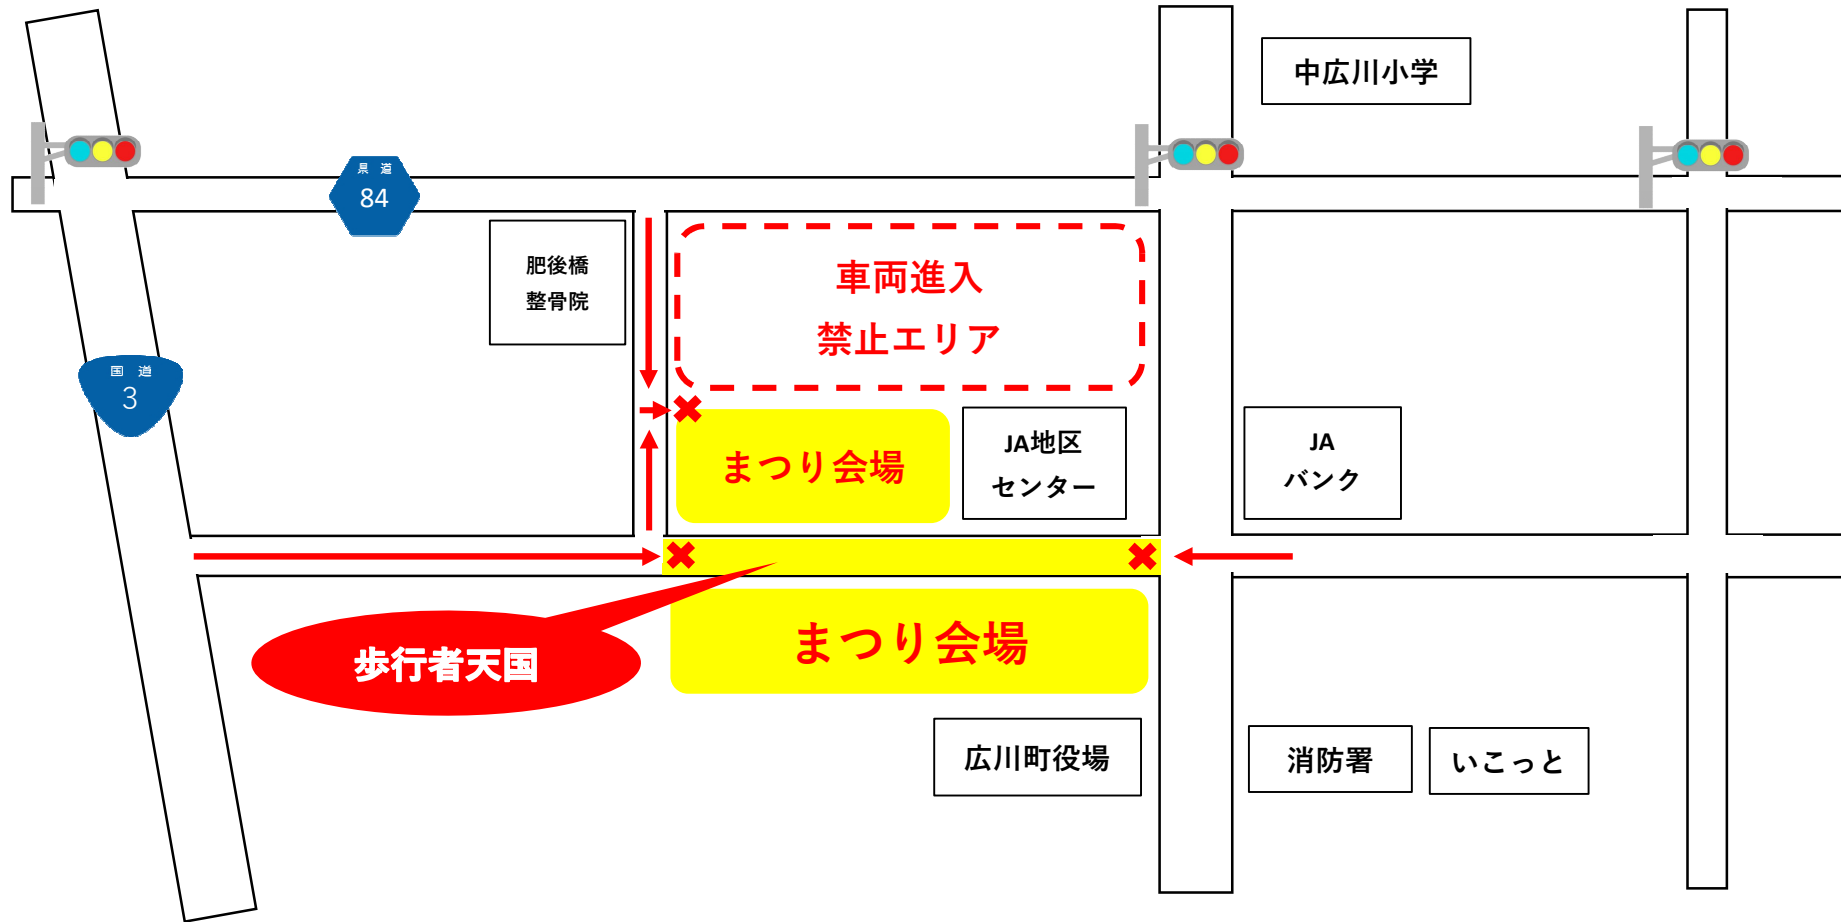

第39回広川まつり 交通規制図

× 10月20日（日）9：30～16：30の時間は車両による進入・通行は禁止です